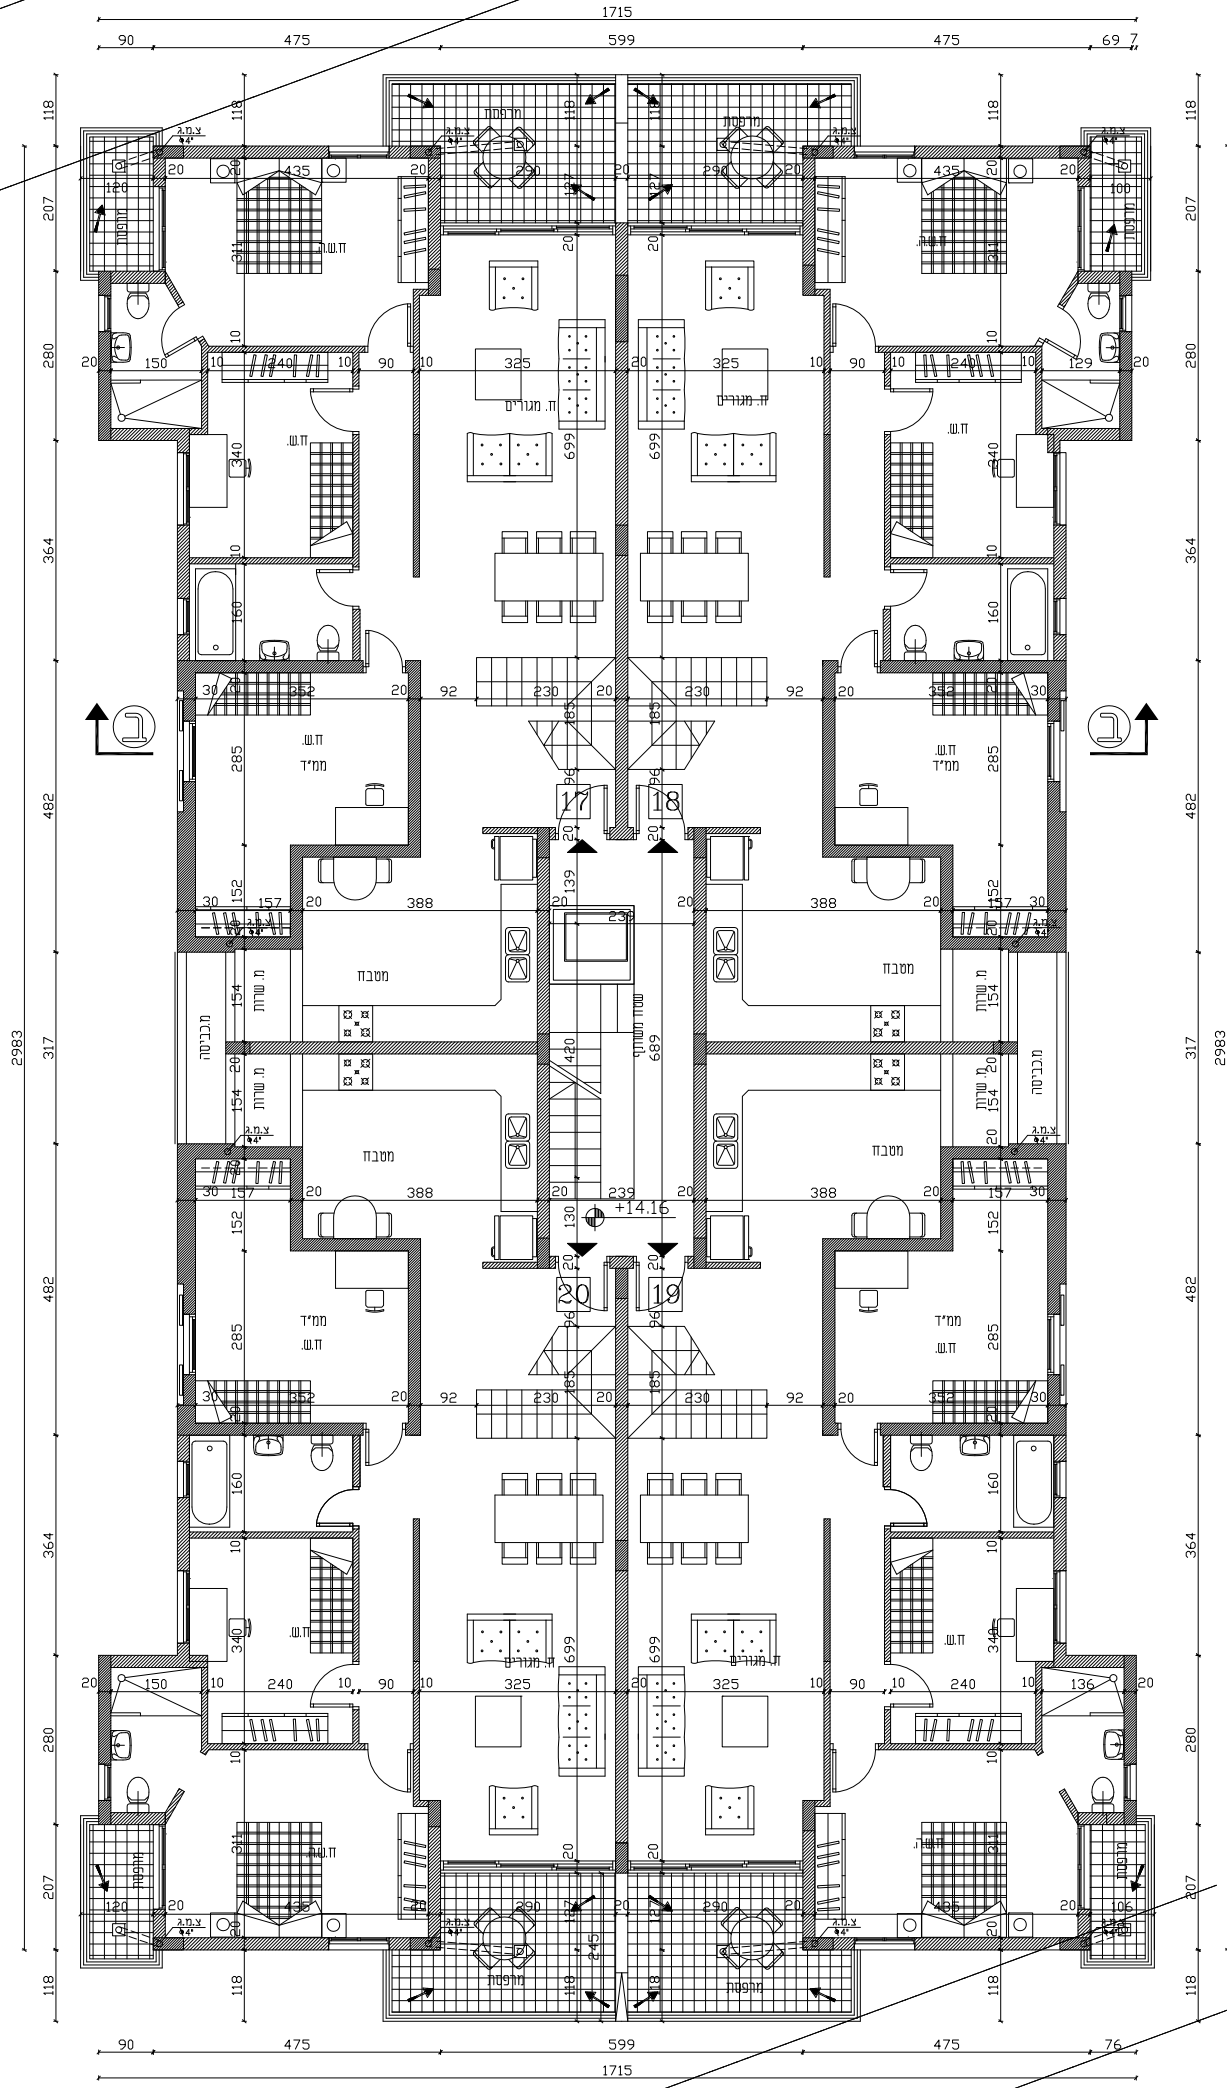

קו גבול מגרש

קומה ה'
ק"מ 1:100

קו בניין

קו גבול מגרש

יטודות ה"א בנ"מ
רז' ענתות 35 ה"א

קומה ה'

קו גבול מגרש

עמירם כ"ץ אדריכלים
אוד העמ 126 ת"א 64253